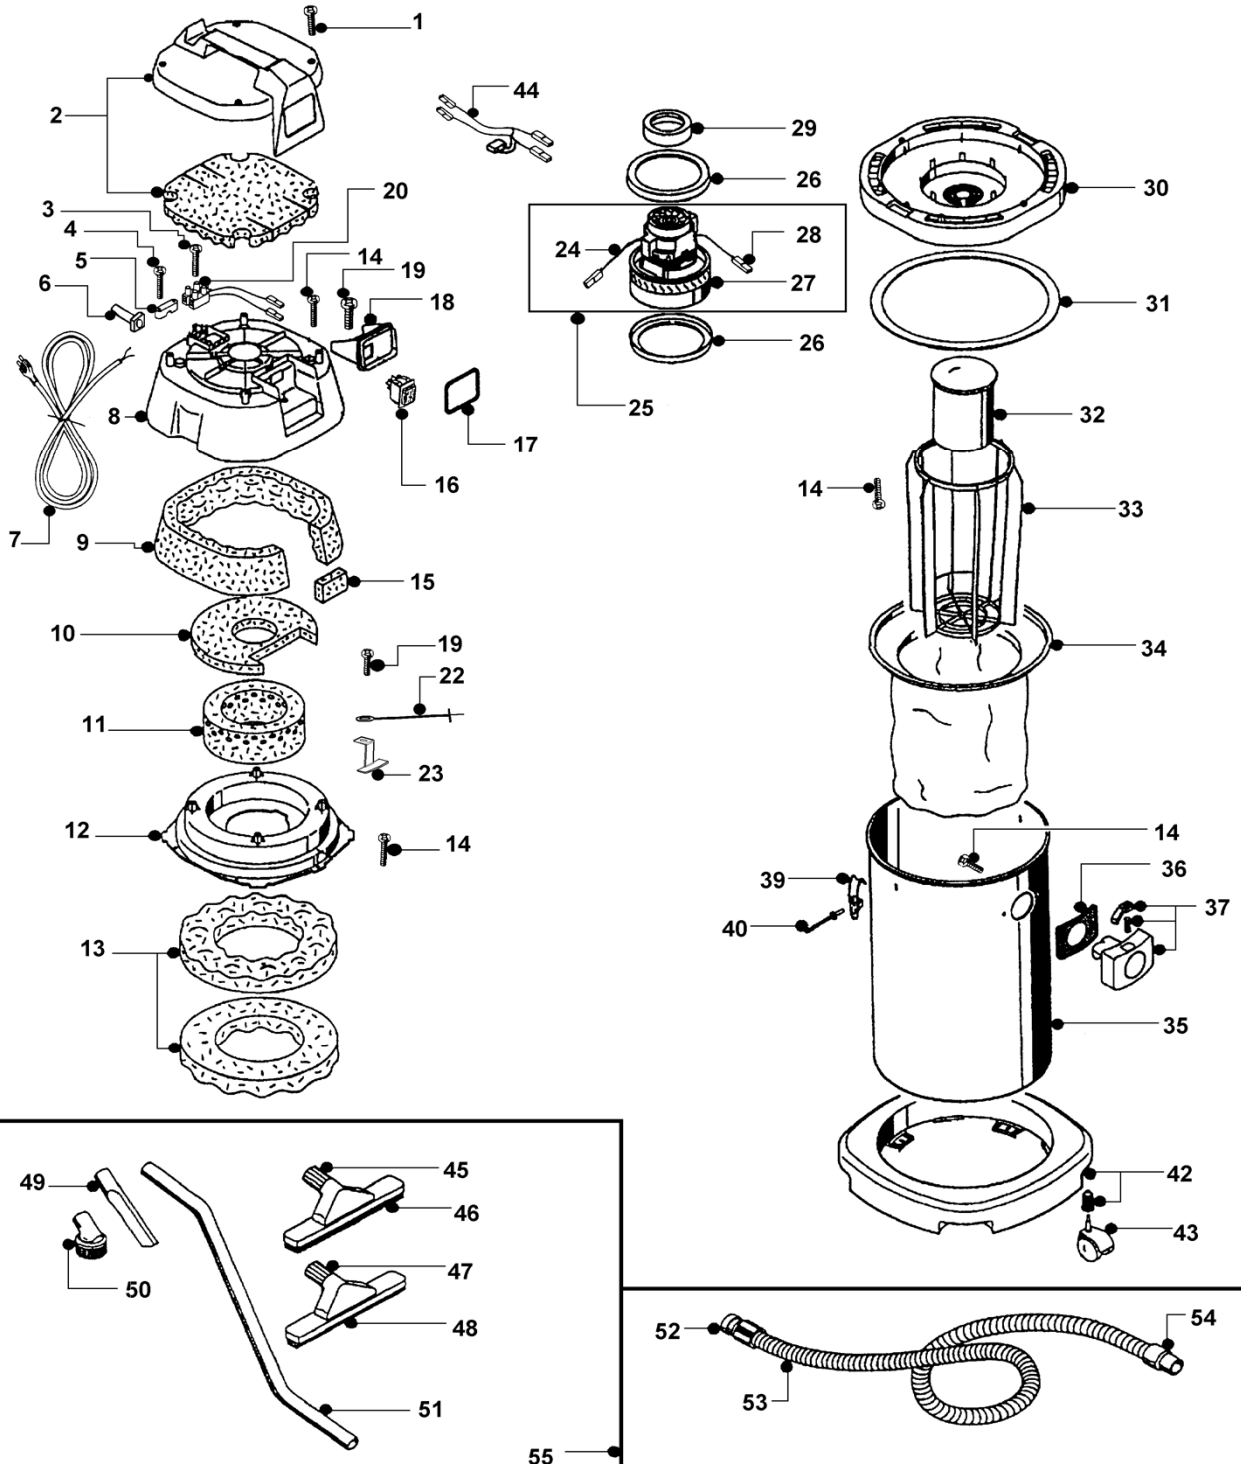

## TAVOLA / TABLE N°100015

AS 27 IK A40 230V EXP GIA/GRI

17111210001

POS.	DESCRIZIONE	DESCRIPTION	Q.tà Qty.	CODICE CODE	NOTE NOTES
1	VITE TCC 5 X 22 CP		4	2508591	
2	GR. MANIGLIA AS10 GRIGIA+FIREFLEX		1	4071004	
3	VITE TCC 3X20 SP		1	2508500	
4	VITE TC M 3X16 ZINCATA		2	2508213	
5	BLOCCACAVO A PONTICELLO		1	2001340	
6	PASSACAVO GRIGIO		1	2502000	
7	CAVO 2X1 GRI. MT .10 EXP		1	2507065	
8	GR. CALOTTA AS10 GIALLA+INSER.		1	6003320	
9	FIREFLEX CALOTTA AS10		1	3000603	
10	FIREFLEX RAFFR.CALOTTA AS10		1	3000602	
11	FIREFLEX RONDELLA A 35 FORI		1	3000601	
12	RONDELLA SEPARATORE AS10		1	2009200	
13	FIREFLEX BASAMENTO MOT. AS10		2	3000600	
14	VITE TCC 5 X 16 SP		15	2508570	
15	PROTEZIONE ADESIVA TRECCIOLE		1	3000053	
16	INTERRUTTORE BIPOLARE		1	2506230	
17	GUARNIZIONE QUADRO ELETTR.		1	2502605	
18	QUADRO ELETTRICO AS27		1	2009252	
19	VITE TCC 5X13 SP		3	2508560	
20	MORSETTO A 2 POLI ALIM. BIANCO		1	6100220	
22	TRECCIOLA CORRENTE STATICA		1	2506535	
23	PIASTRINA X KIT STATICO AS10		1	2504093	
24	TRECCIOLA MOTORE S90		1	2506376	
25	GR. MOTORE S90/1000 A40 1000W		1	4360801	
26	GUARNIZIONE MOTORE WS1		2	2502500	
27	MOTORE A40 230V 1000W		1	2505100	
28	TRECCIOLA MOTORE WD 400		1	2506377	
29	GUARNIZ. A "L" WD1000/A40		1	2502518	
30	BASAMENTO MOTORE AS10 GRI.WD		1	2209104	
31	GUARNIZIONE BASAM. MOT. BWS1		1	2502400	
32	GALLEGGIANTE COMPLETO		1	6101100	
33	CESTELLO GALLEGGIANTE AS 27		1	2000090	
34	GR. FILTRO WS 1 COMPLETO		1	6620000	
35	INVOLUCRO WS 95 ACCIAIO		1	2515550	
36	GUARNIZIONE BOCCHETTA D.50		1	2502550	
37	BOCCHETTA NYLON D. 50 COMPL.		1	6000205	
39	CHIUSURA COMPLETA ACCIAIO		2	6100003	
40	RIVETTO 4,8 X 10		4	2508830	
42	GR. ANELLO RUOTE AS10 GIALLO		1	3570010	
43	RUOTA GEMINI D. 50 AS10		4	2510151	
44	CONDENSATORE CABLATO AS 27		1	3005011	
45	SPAZZOLA SETOLE		1	6010000	
46	REFIL SETOLE SAGOMATO		1	2502900	
47	VENTOSA LIQUIDI IN NYLON		1	6010011	
48	LISTELLO GOMMA PER VENTOSA		2	2502255	
49	LANCIA PIATTA D. 40		1	2511610	
50	PENNELLO SERIE D. 40		1	2511615	